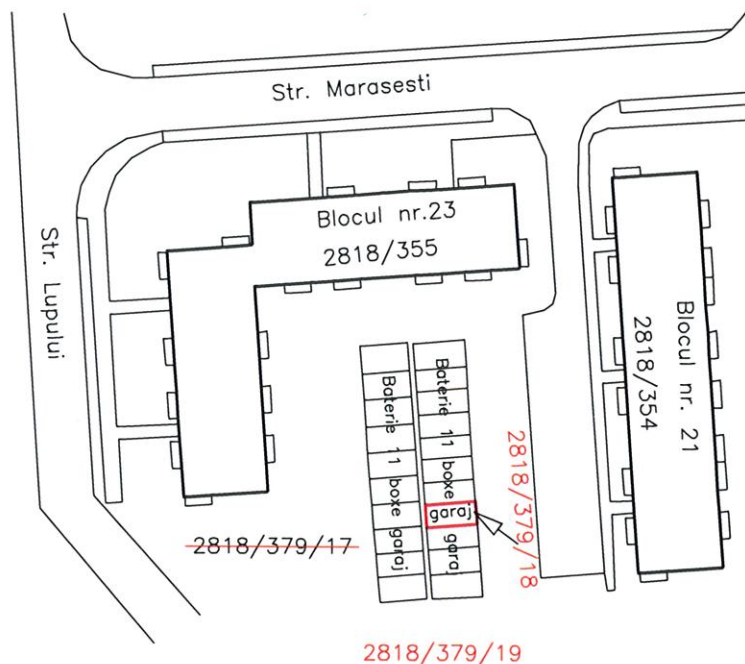

PLAN DE AMPLASAMENT SI DELIMITARE A IMOBILULUI

Nr. cadastral	Suprafata masurata	Adresa imobilului
	20	Baia Mare

Cartea funciara nr.	113867	UAT	BAIA MARE
---------------------	--------	-----	-----------

Nota : Prezentul P.A.D. serveste la dezmembrarea terenului pentru incheierea contractului de concesiune intre Municipiul Baia Mare si Marian Vasile.

SITUATIA ACTUALA				SITUATIA VIITOARE		
NR.CF	Nr.topo	Suprafata	PROPRIETARI	Nr.topo	Suprafata	PROPRIETARI
		mp.			mp.	
113867	2818/379/17	21350	Statul Roman	2818/379/18	20	Municipiul Baia Mare
				2818/379/19	21330	Statul Roman
TOTAL		21350			21350	

DUPA ATRIBUIREA NR. CADASTRAL

Nr.top. componente	Suprafata	PROPRIETAR	NR CADASTRAL	Suprafata
	m.p.			m.p.
2818/379/18	20	Municipiul Baia Mare		20

Iulie, 2017

INTOCMIT : AGA VICTOR